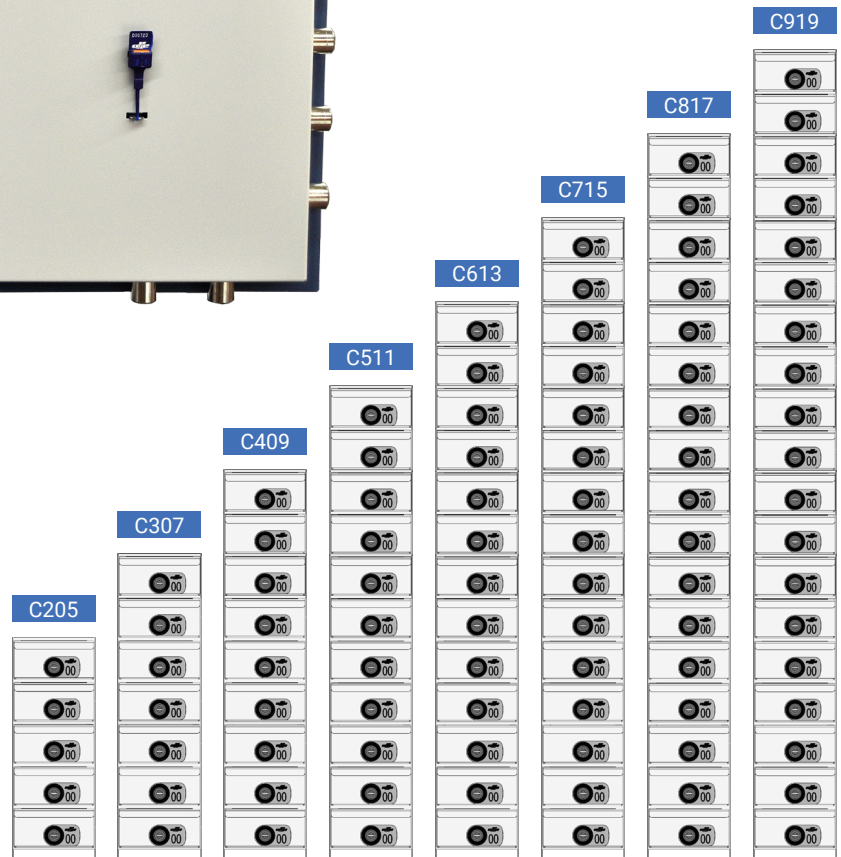

Modelo Model Modèle					Compatible para Compatible for Compatible pour		
C-205	C205	67	161	220	AR-2 / AP-2	2	10
C-307	C307	67	137	305	AR-3 / AP-3	3	21
C-409	C409	67	137	305	AR-4 / AP-4	3	27
C-511	C511	67	137	305	AR-5 / AP-5	3	33
C-613	C613	67	137	305	AR-6 / AP-6	3	39
C-715	C715	67	137	305	AR-7 / AP-7	3	45
C-817	C817	67	137	305	AR-8 / AP-8	3	51
C-919	C919	67	137	305	AR-9 / AP-9	4	76